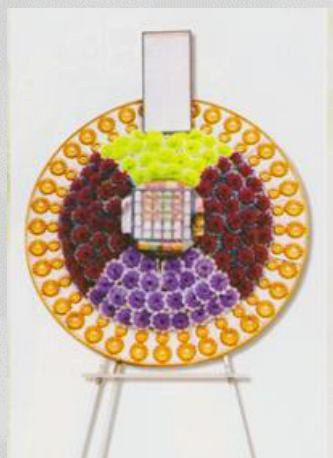

外盛籠

ビール・油
1 基 13,200 円((税込)
(内税金 1,200 円)